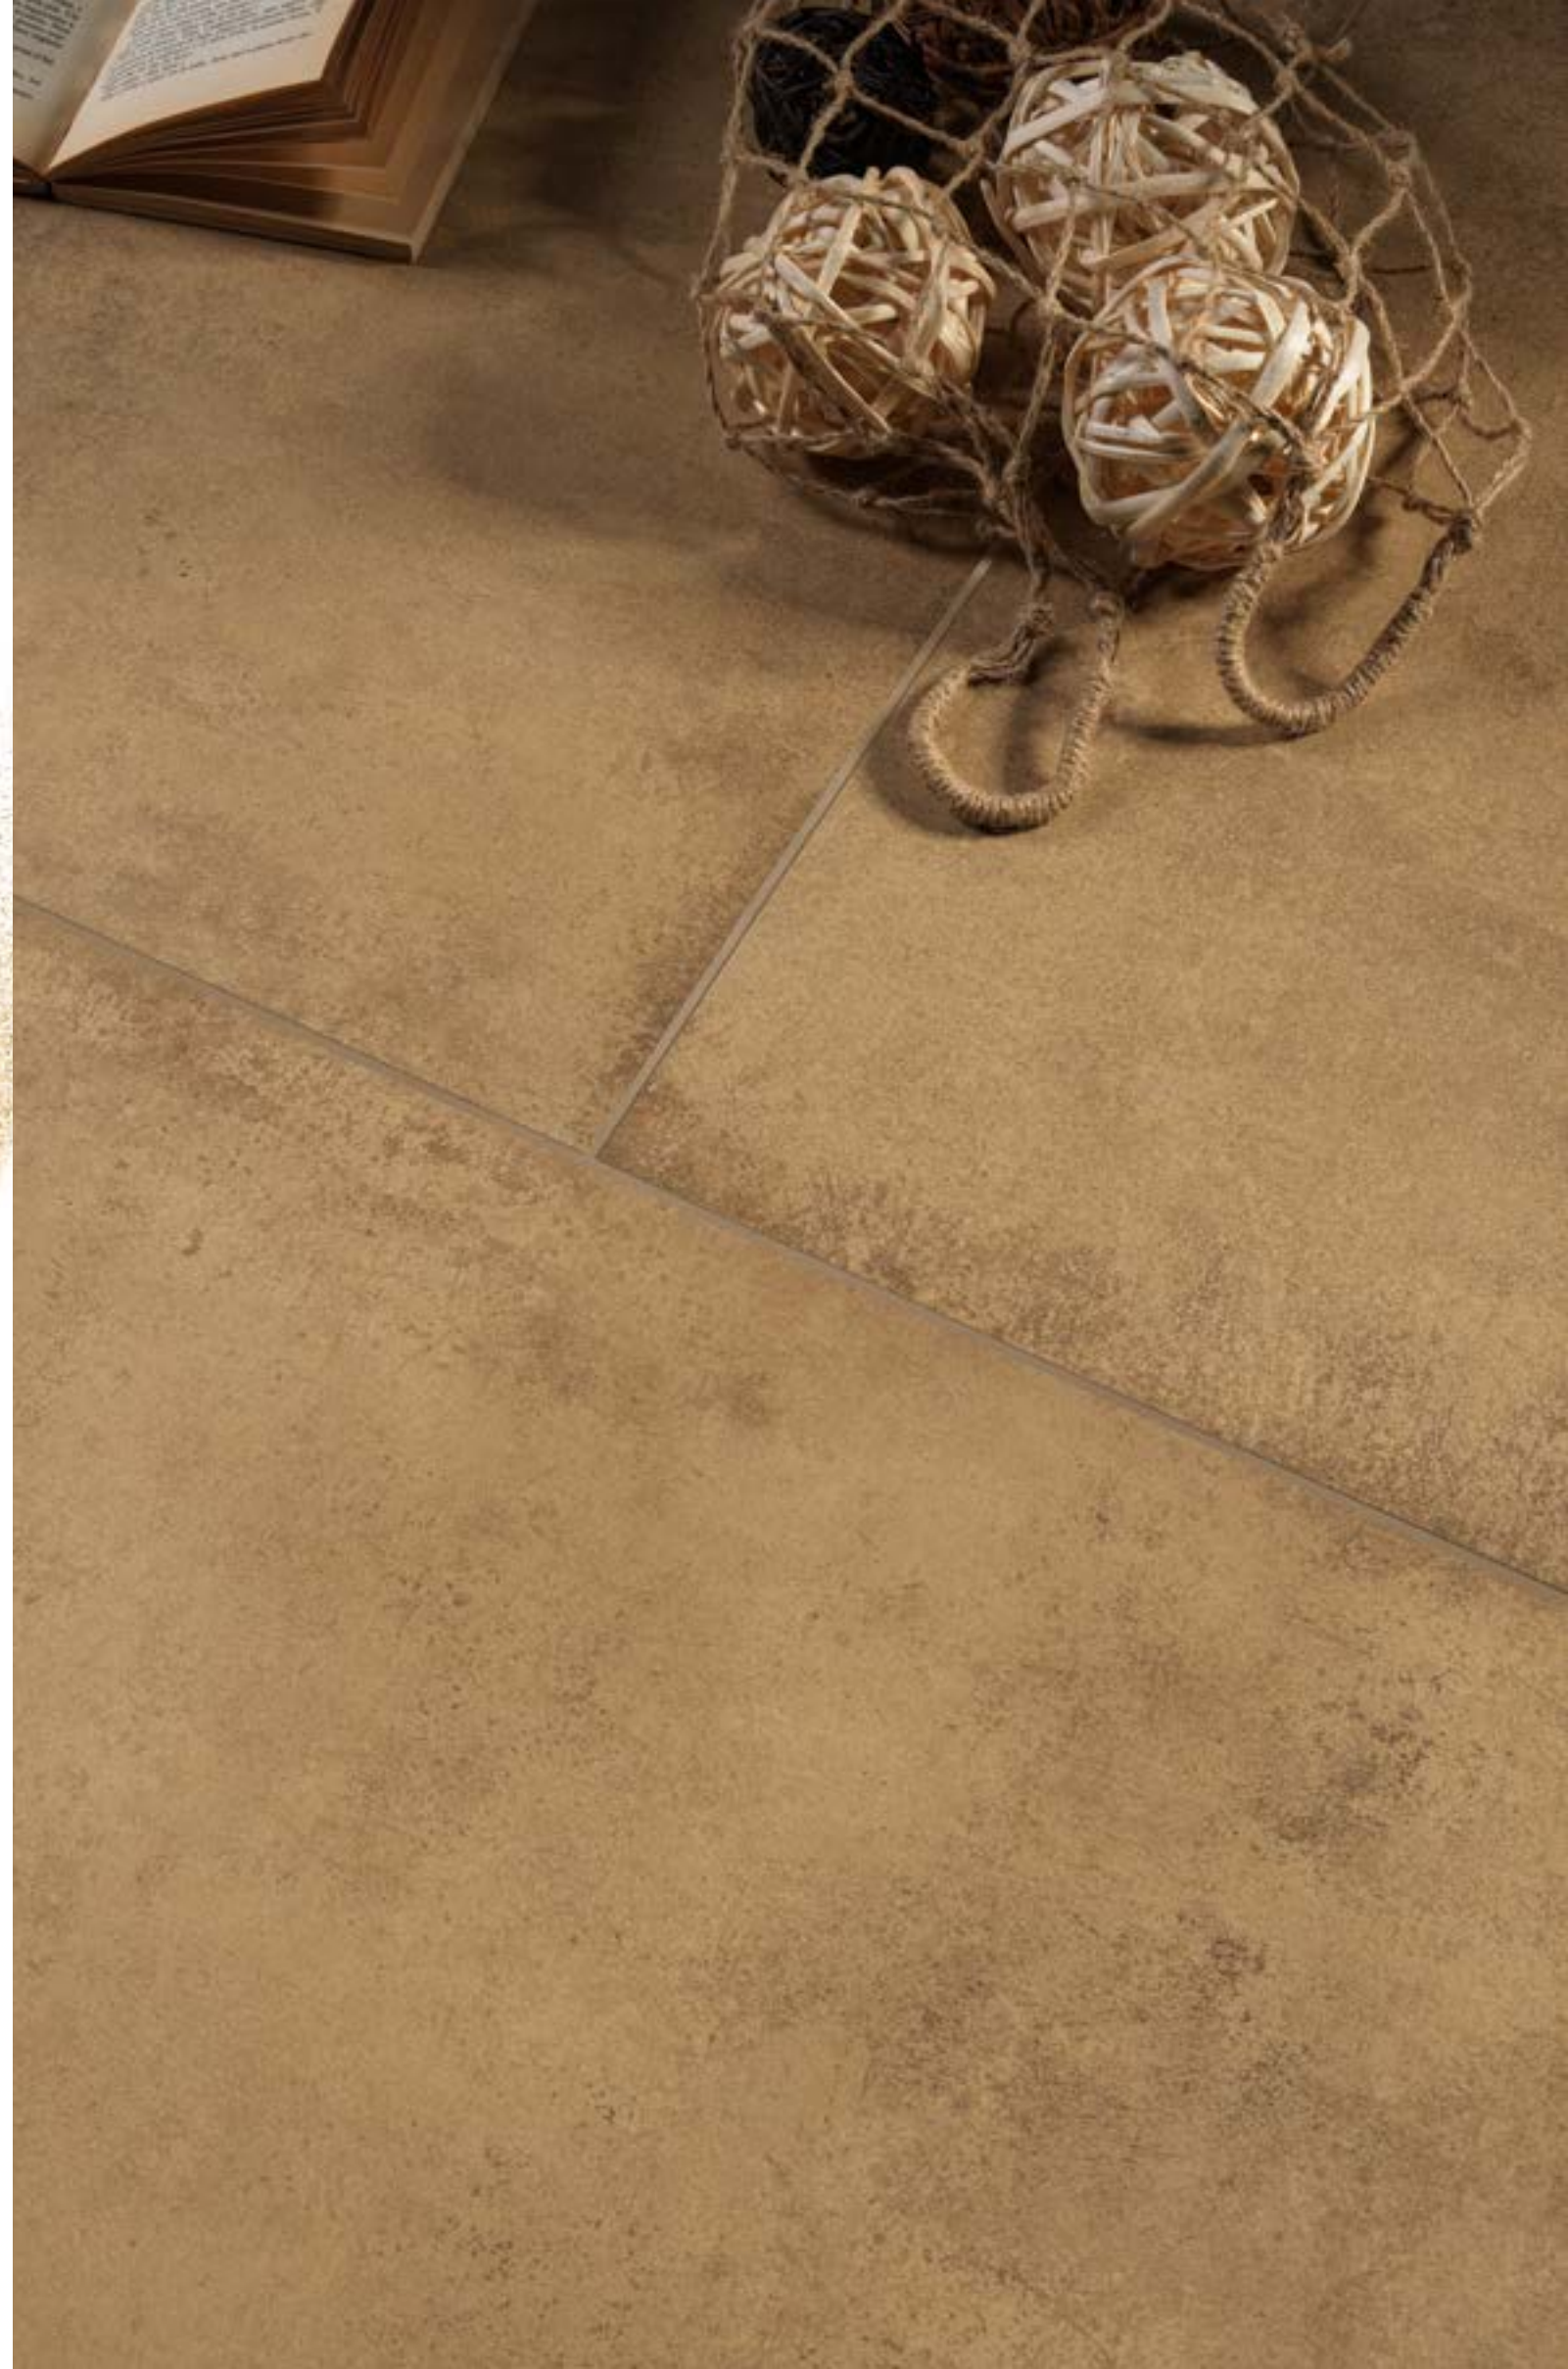

OCRA

Una tonalità antichissima, dal carattere deciso e avvolgente reinterpretato in chiave moderna. L'Ocra è un colore vitale e prorompente, mitigato da variazioni di tono date da una superficie levigata dal tempo.

An age-old shade with a strong, enveloping character has been reinterpreted in a modern way. Ocra is a vibrant, bursting colour tempered by variations in tone obtained by a surface smoothed by time.

Une teinte antique, au caractère affirmé et envoûtant, réinterprétée ici de manière moderne. L'ocre est une couleur vitale et éclatante, mitigée par les variations de teinte d'une surface polie par le temps.

Ein sehr alter Farbton mit starkem, umhüllendem Charakter, der auf moderne Weise neu interpretiert wurde. Ocker ist eine lebendige, leuchtende Farbe, die durch die von der Zeit geglättete Oberfläche in ihrem Ton variiert.